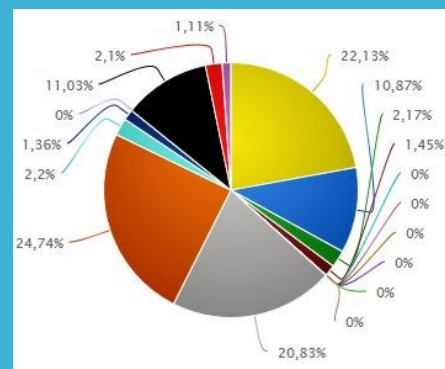

NOVINKY

Ministerstvo dopravy ČR nedávno zveřejnilo nové informace o poskytnutých kompenzacích za slevy na jízdném, které jsou dopravci povinni poskytovat na základě Cenového věstníku vybraným skupinám cestujících.

Z údajů vyplývá, že z celkového objemu 233 mil. Kč byli největšími příjemci společnosti Student Agency (žlutá výseč), Regio Jet (oranžová), Leo Expres (černá) a České dráhy (tmavě modrá). ... více v IODA: řada id 572