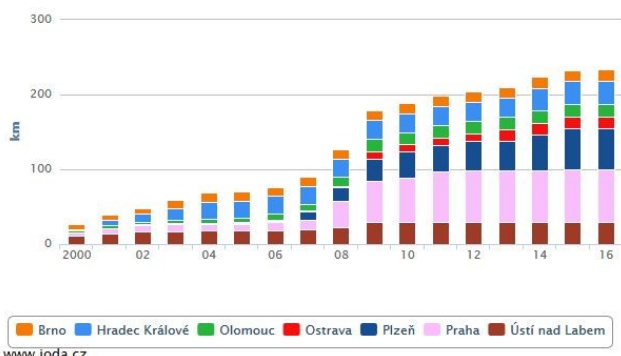

GRAF MĚSÍCE

Délka protihlukových stěn na železniční síti SŽDC