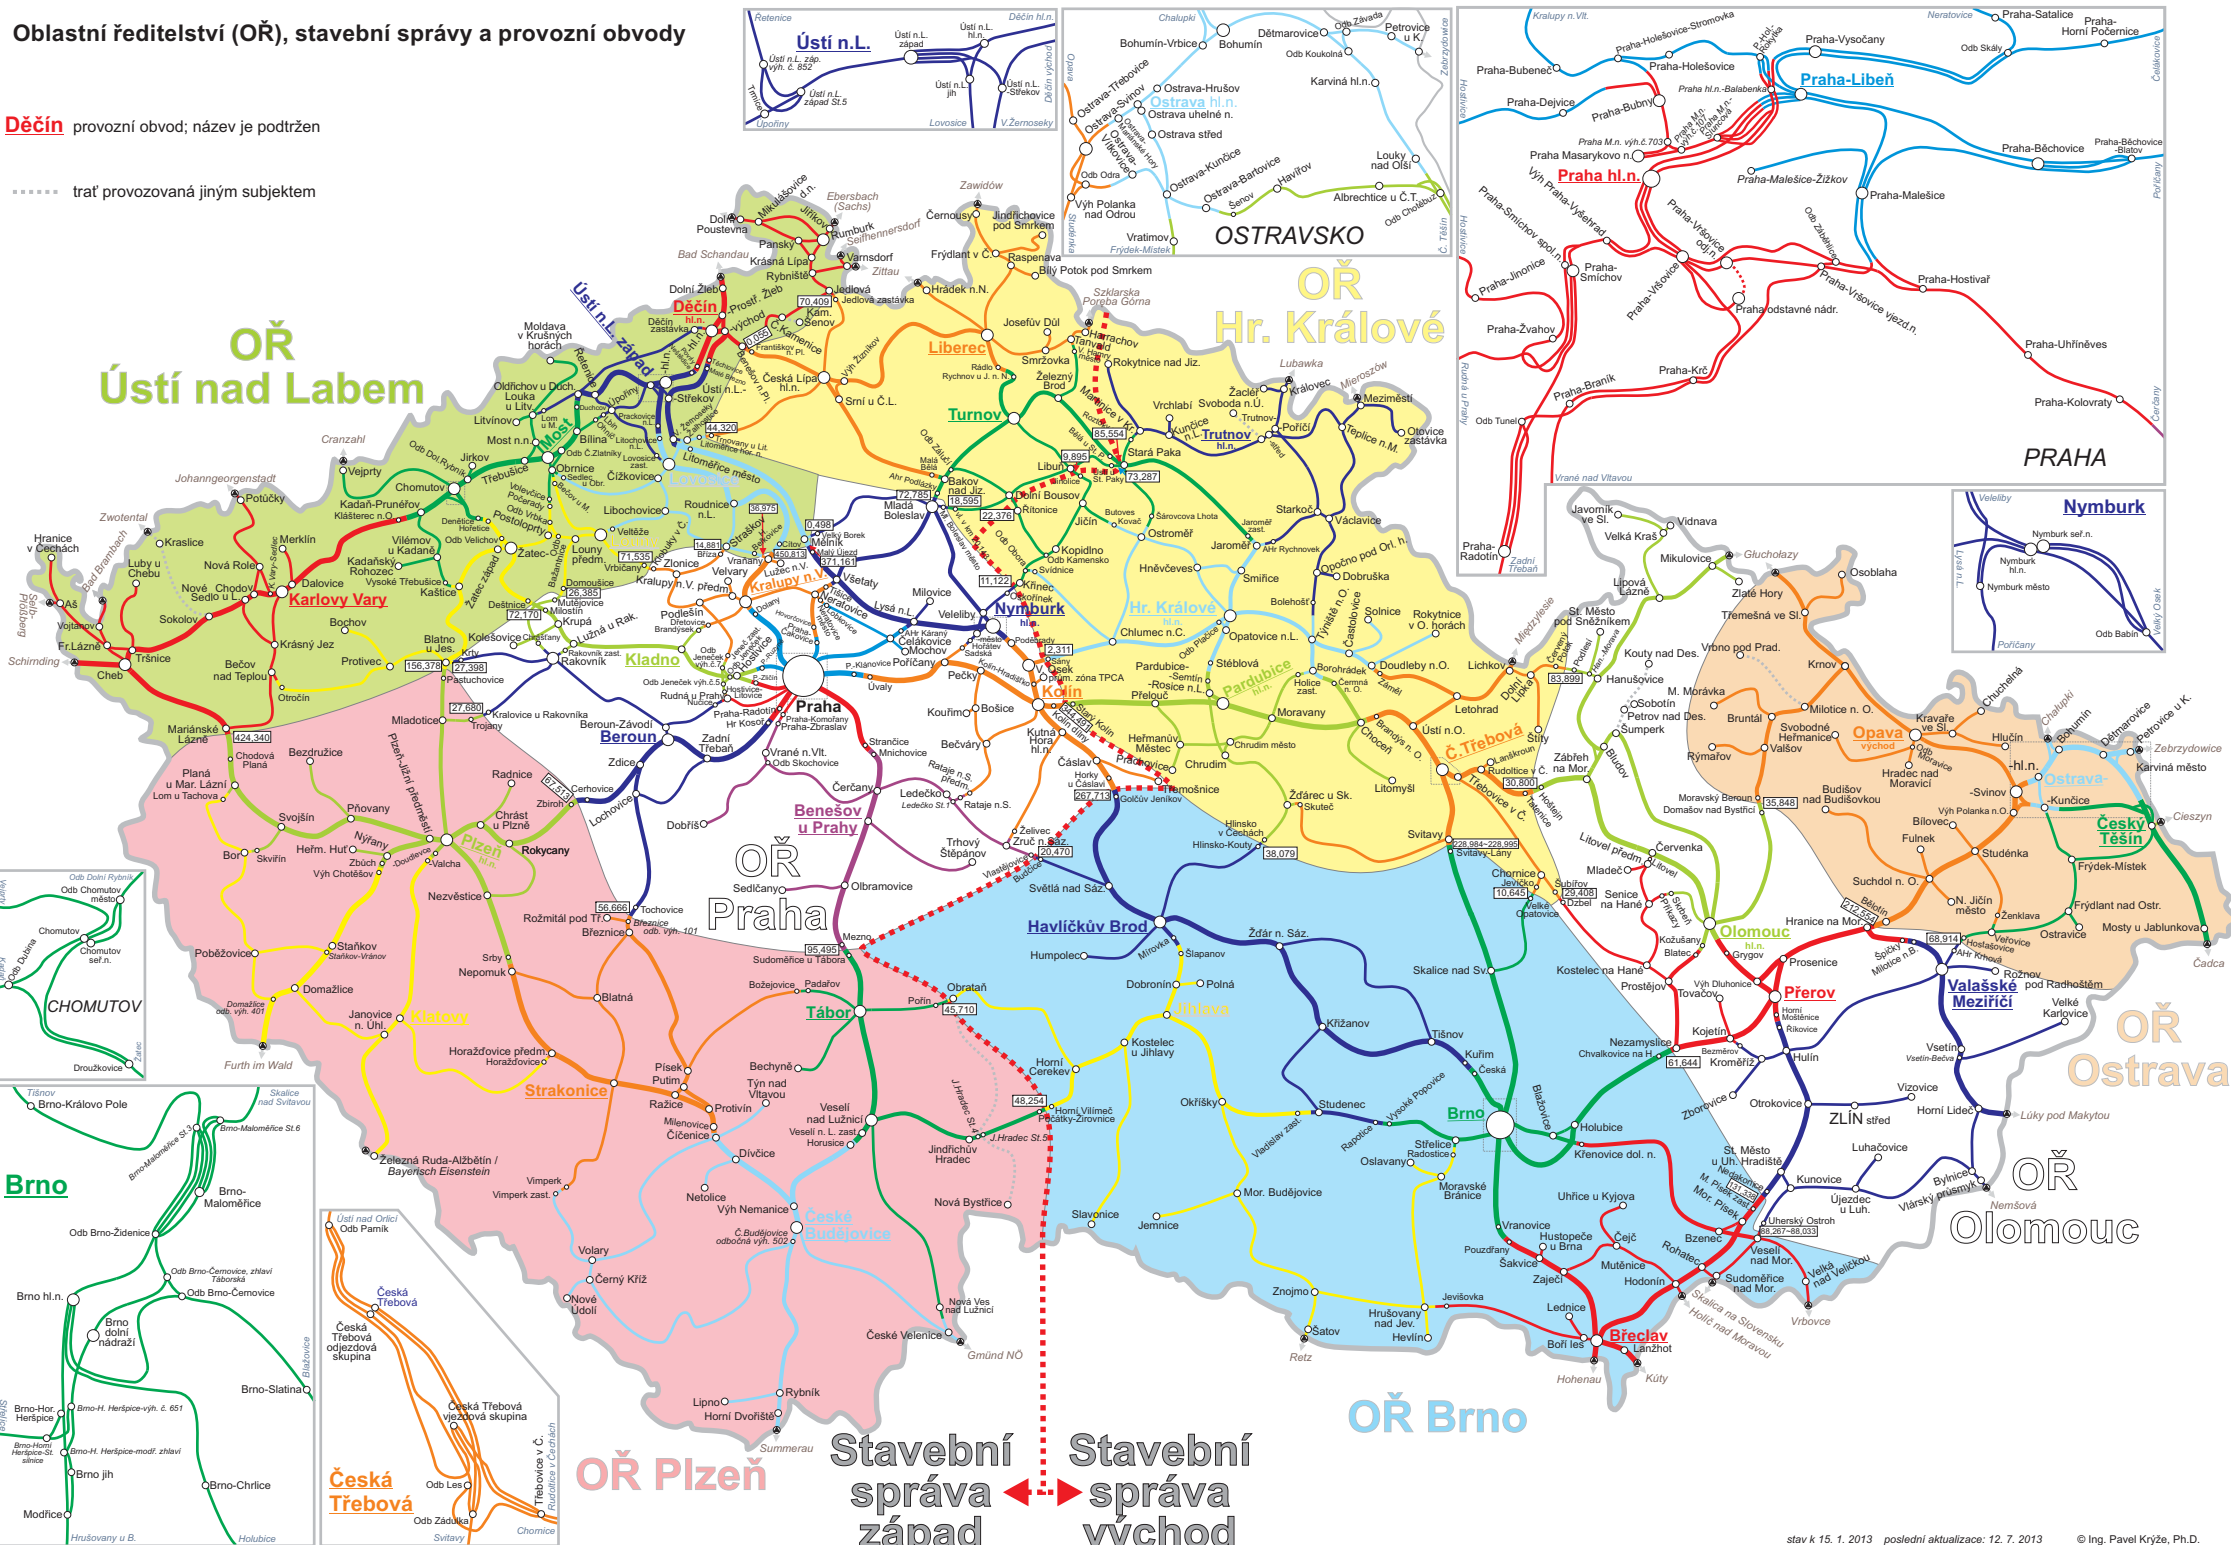

Oblastní ředitelství (OŘ), stavební správy a provozní obvody

Děčín provozní obvod; název je podtržen

..... trať provozovaná jiným subjektem

Stavební správa západ ↔ Stavební správa východ